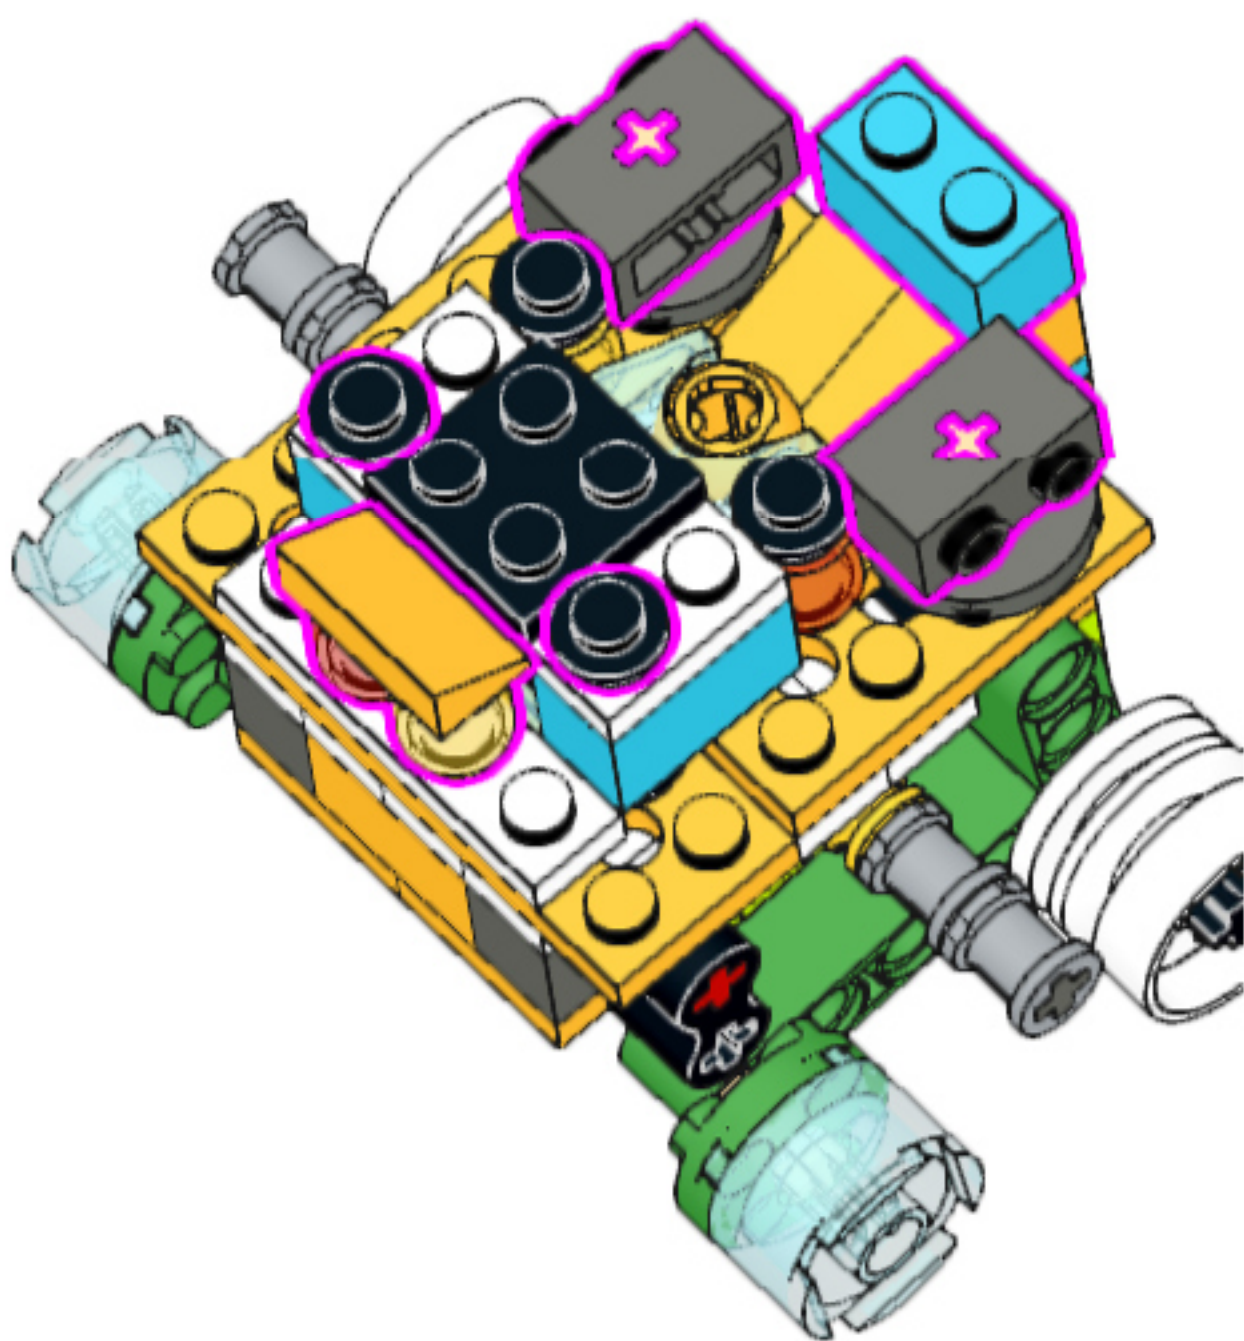

2x

1x

1x

1x

2x

1x