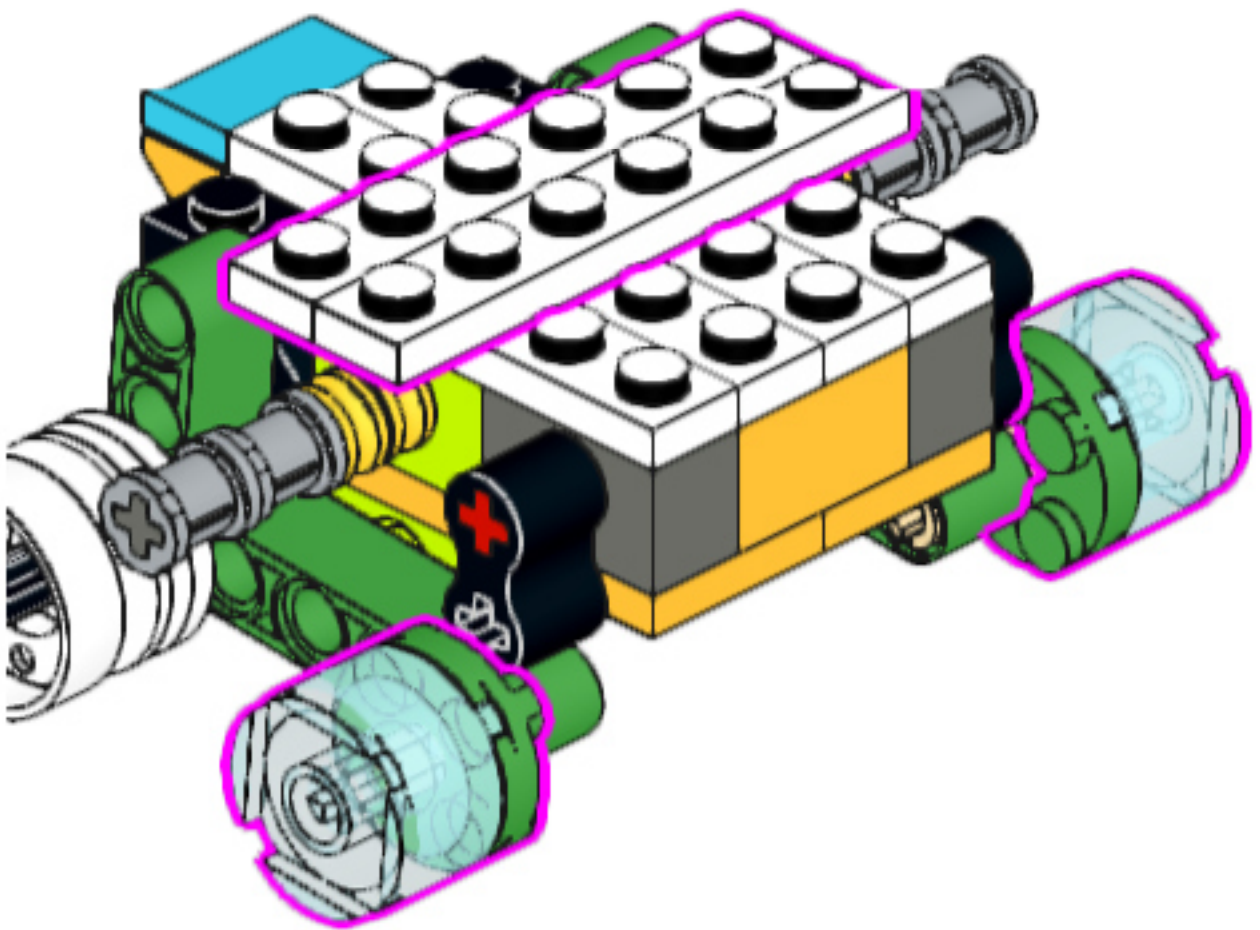

LEGO WeDo 2.0 45300

**Wall-E**

**by Gergert's lab**

1x

2x

2x

2x

1x