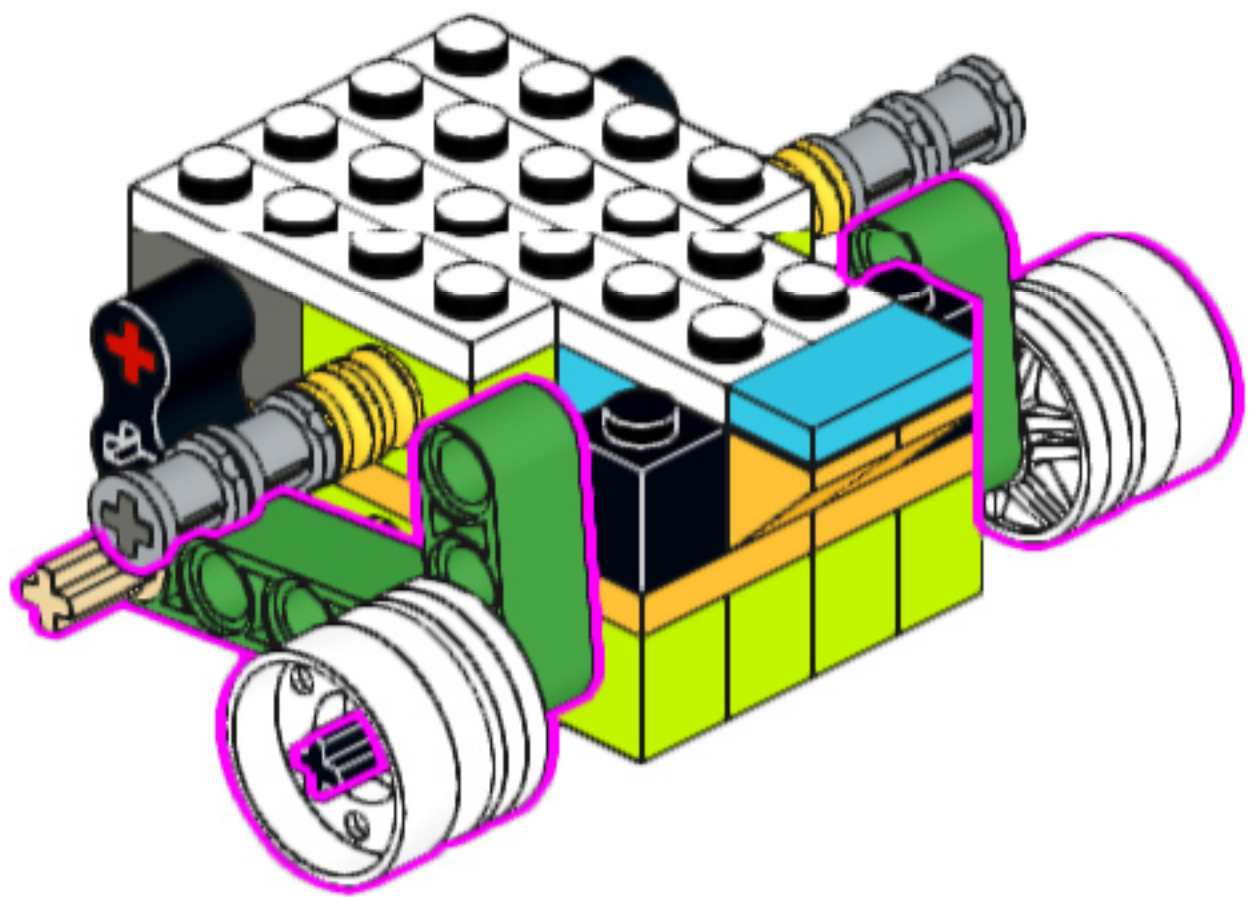

LEGO WeDo 2.0 45300

**Wall-E**

**by Gergert's lab**

1x

2x

2x

2x

1x