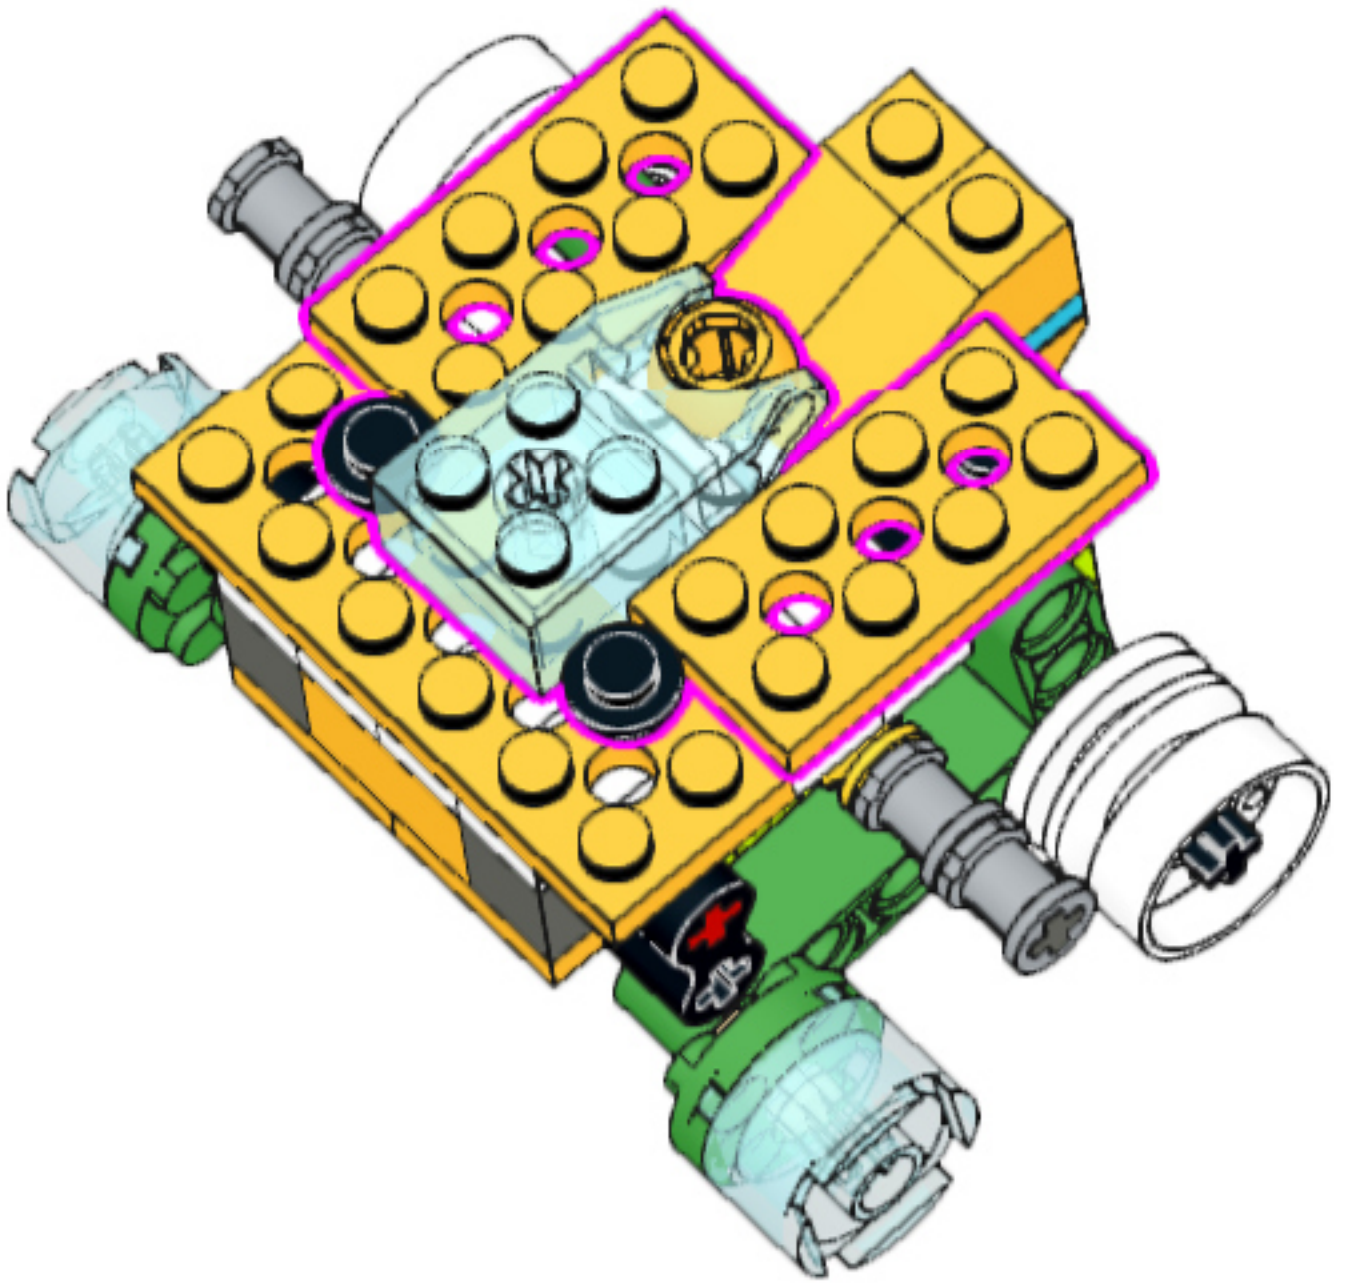

LEGO WeDo 2.0 45300

**Wall-E**

**by Gergert's lab**

1x

2x

2x

2x

1x