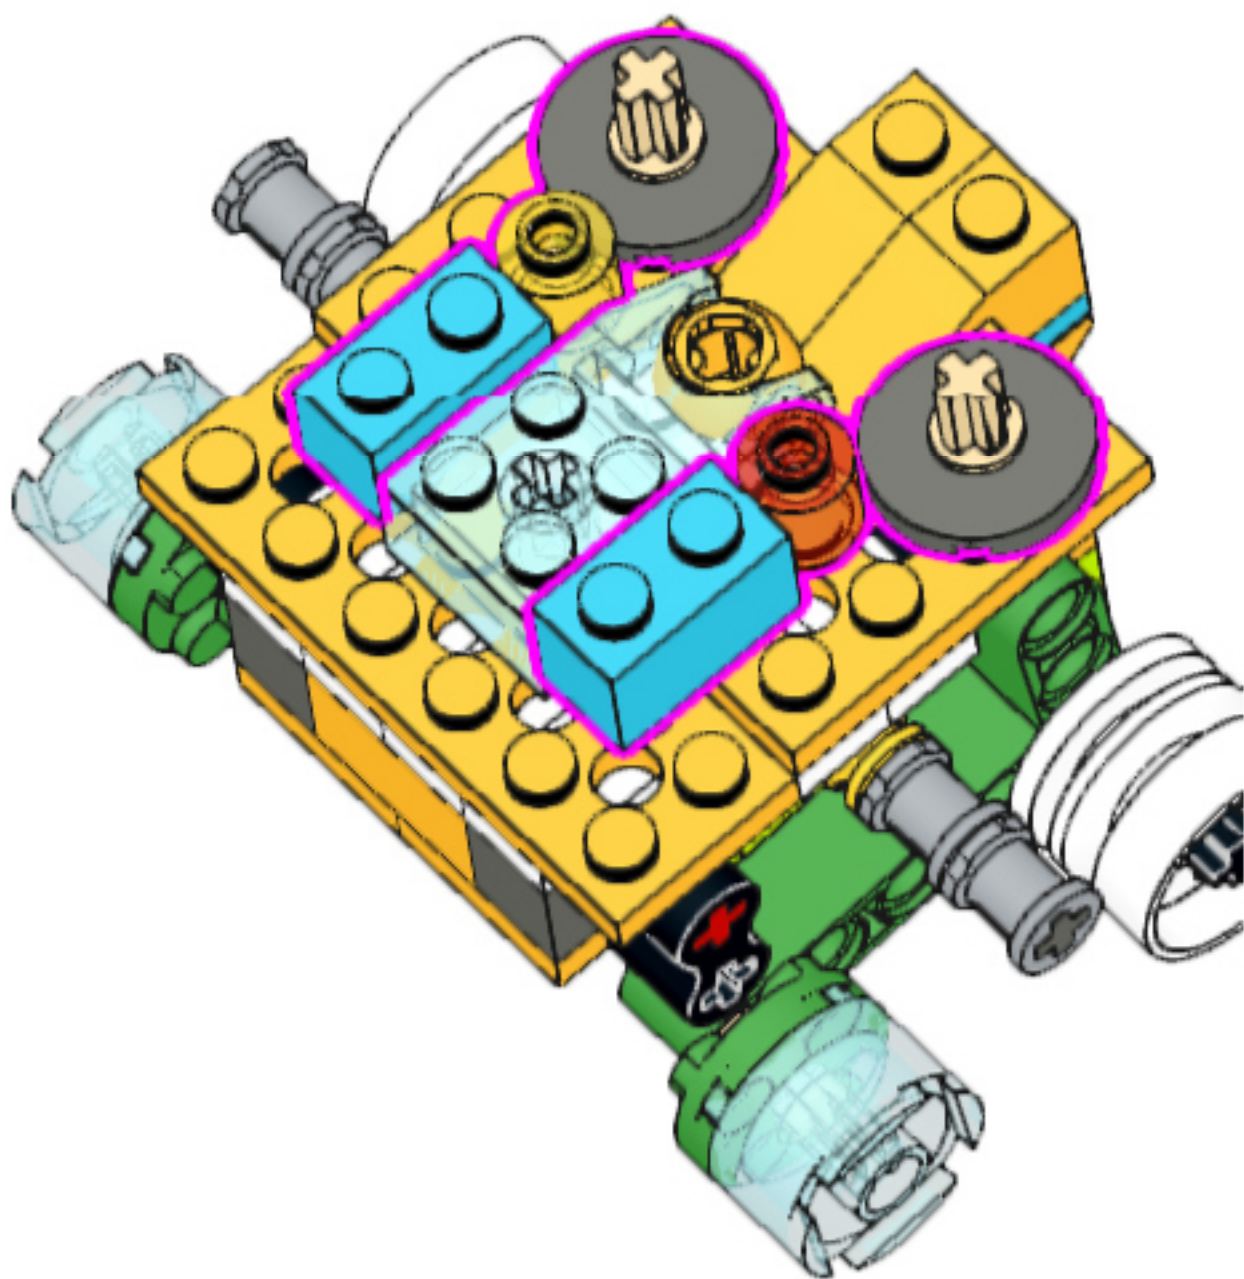

1x

1x

2x

2x

2x