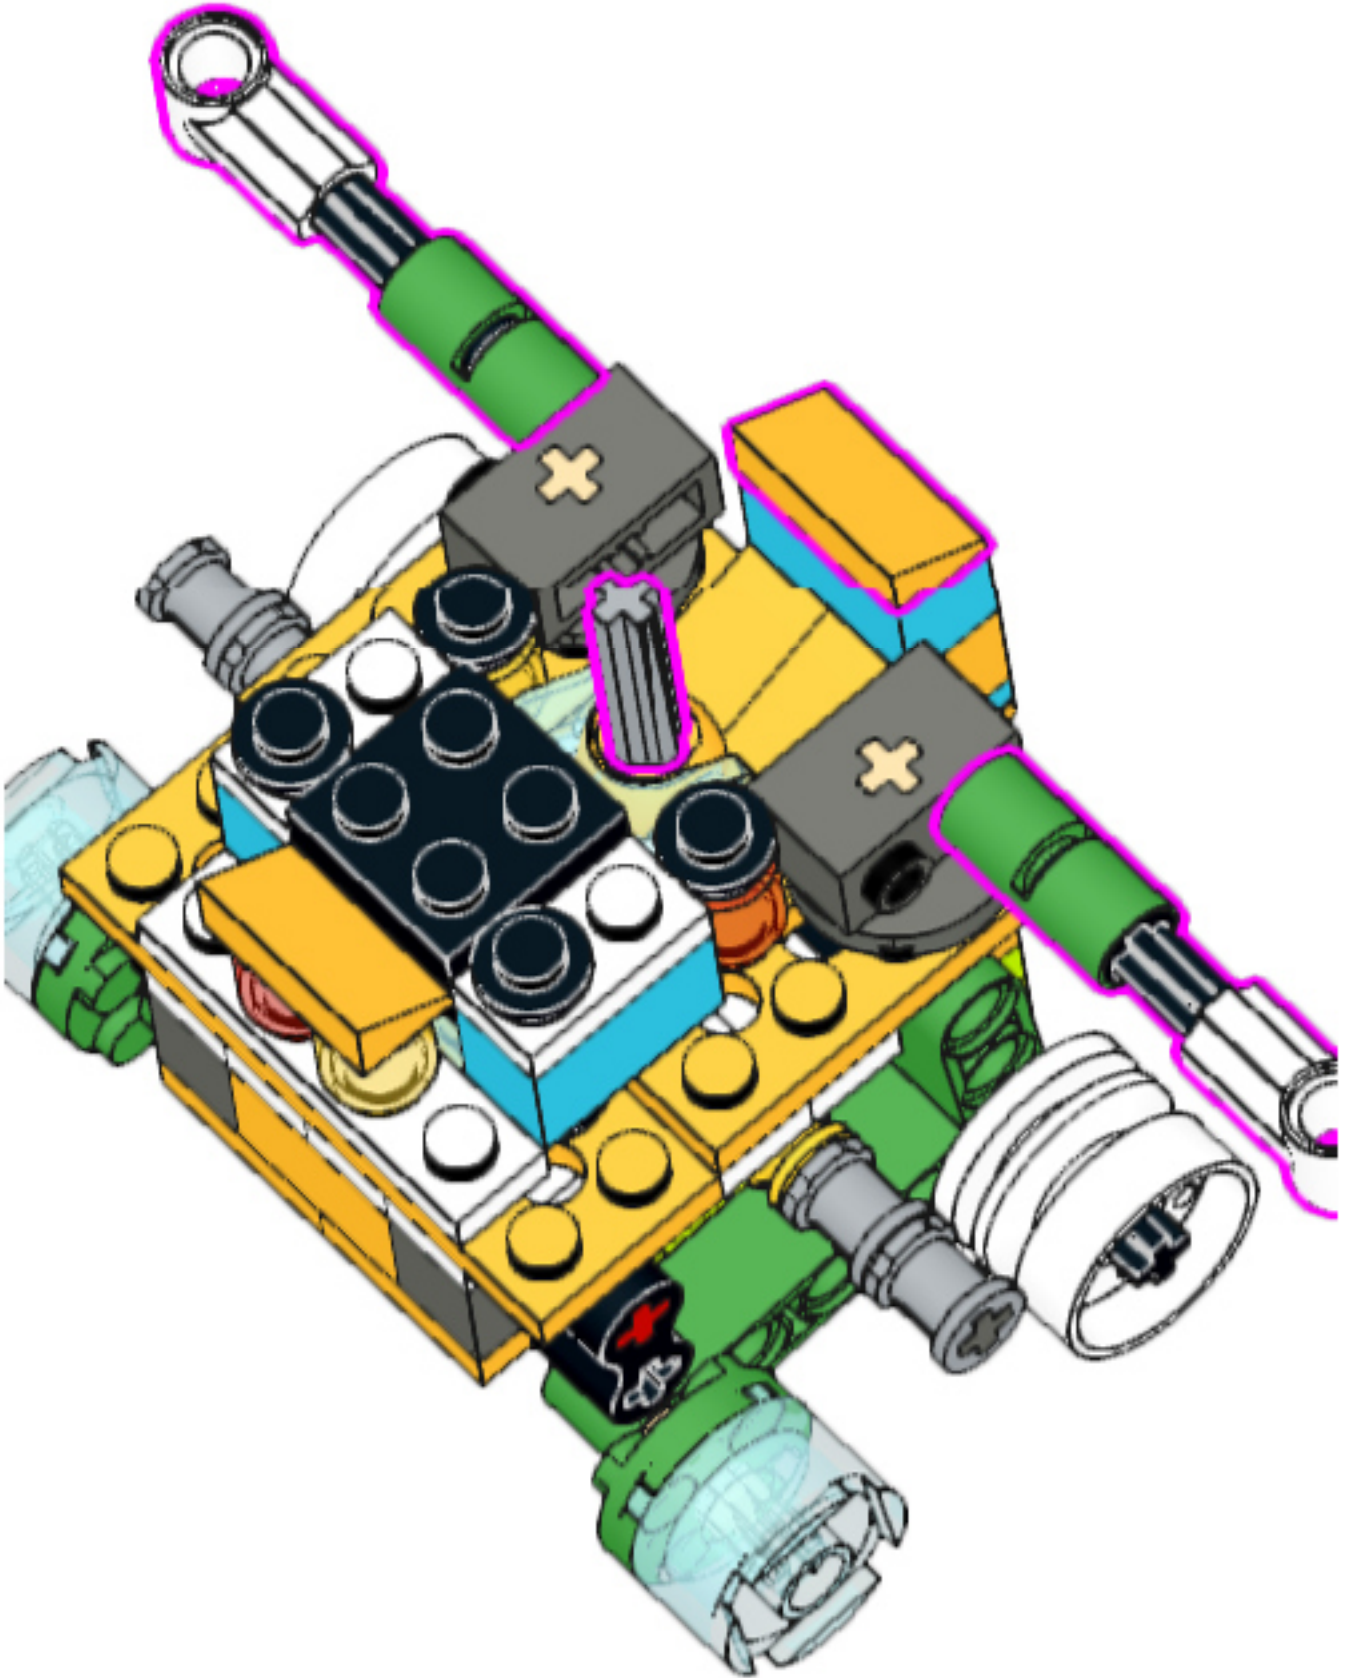

LEGO WeDo 2.0 45300

**Wall-E**

**by Gergert's lab**

1x

2x

2x

2x

1x

2x

1x

1x

2x

2x

2x

1x

2x