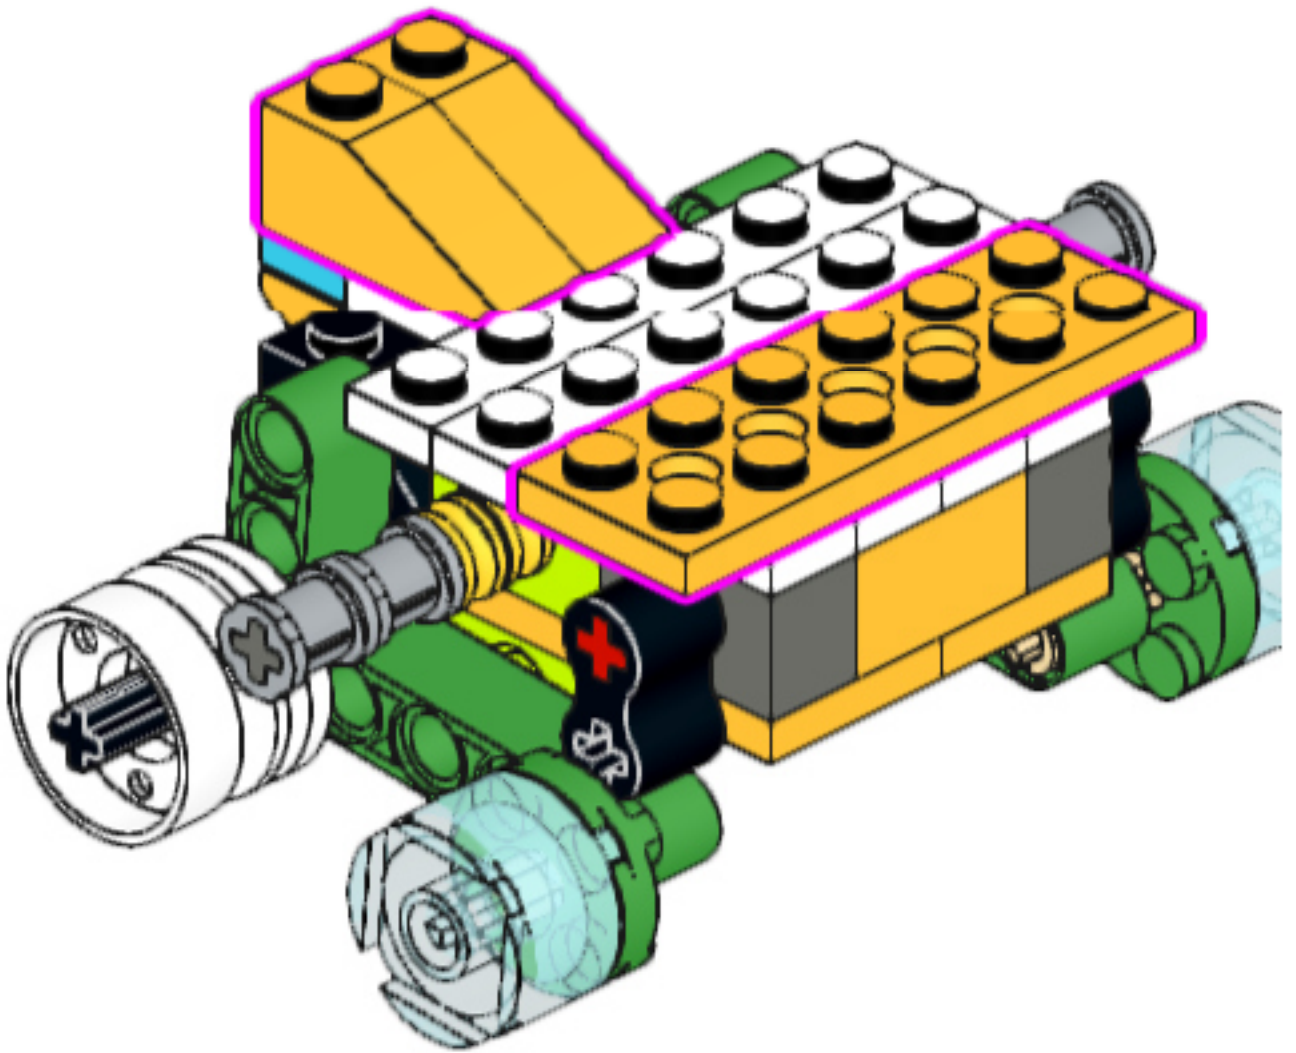

LEGO WeDo 2.0 45300

**Wall-E**

**by Gergert's lab**

1x

2x

2x

2x

1x