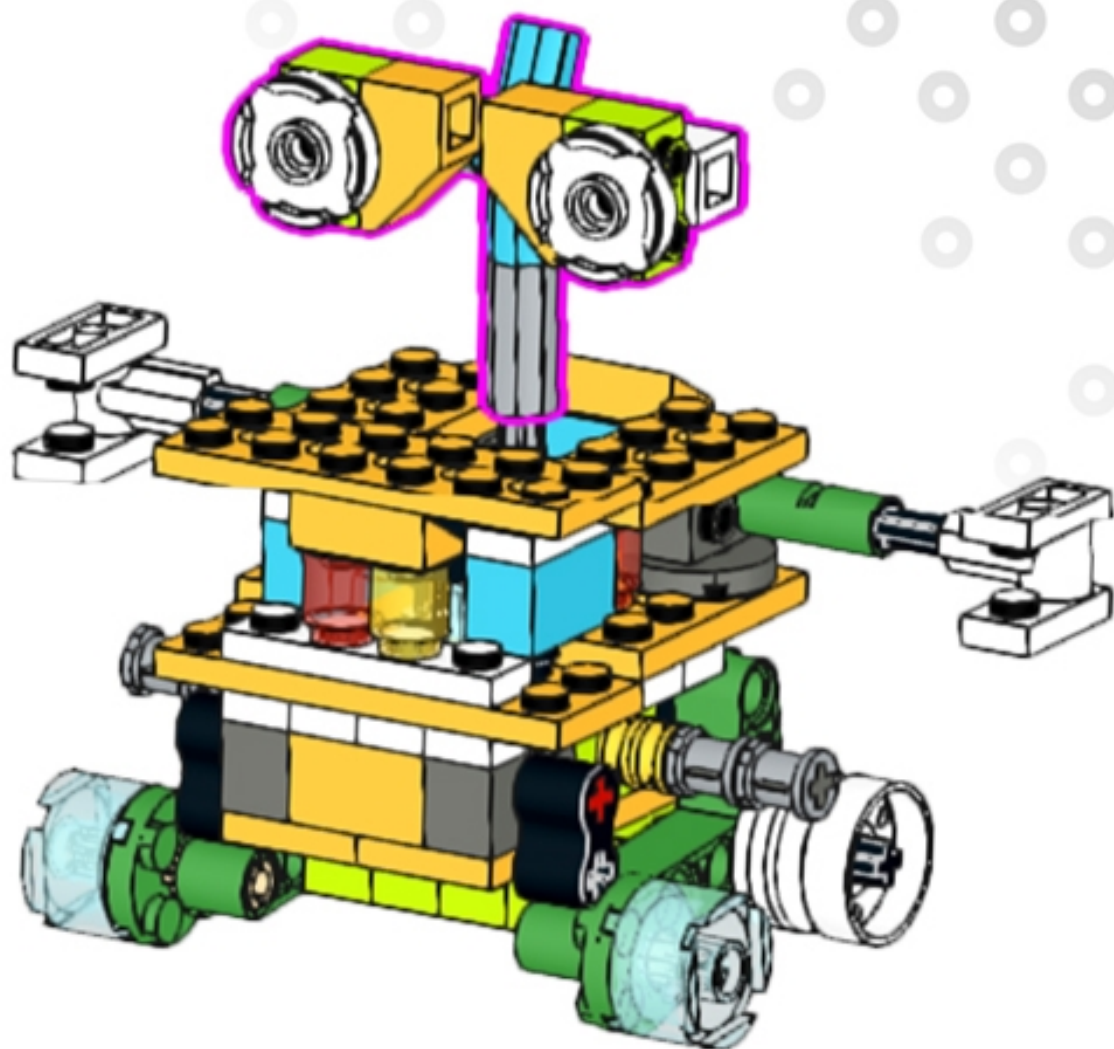

LEGO WeDo 2.0 45300

**Wall-E**

**by Gergert's lab**

1x

2x

2x

2x

1x